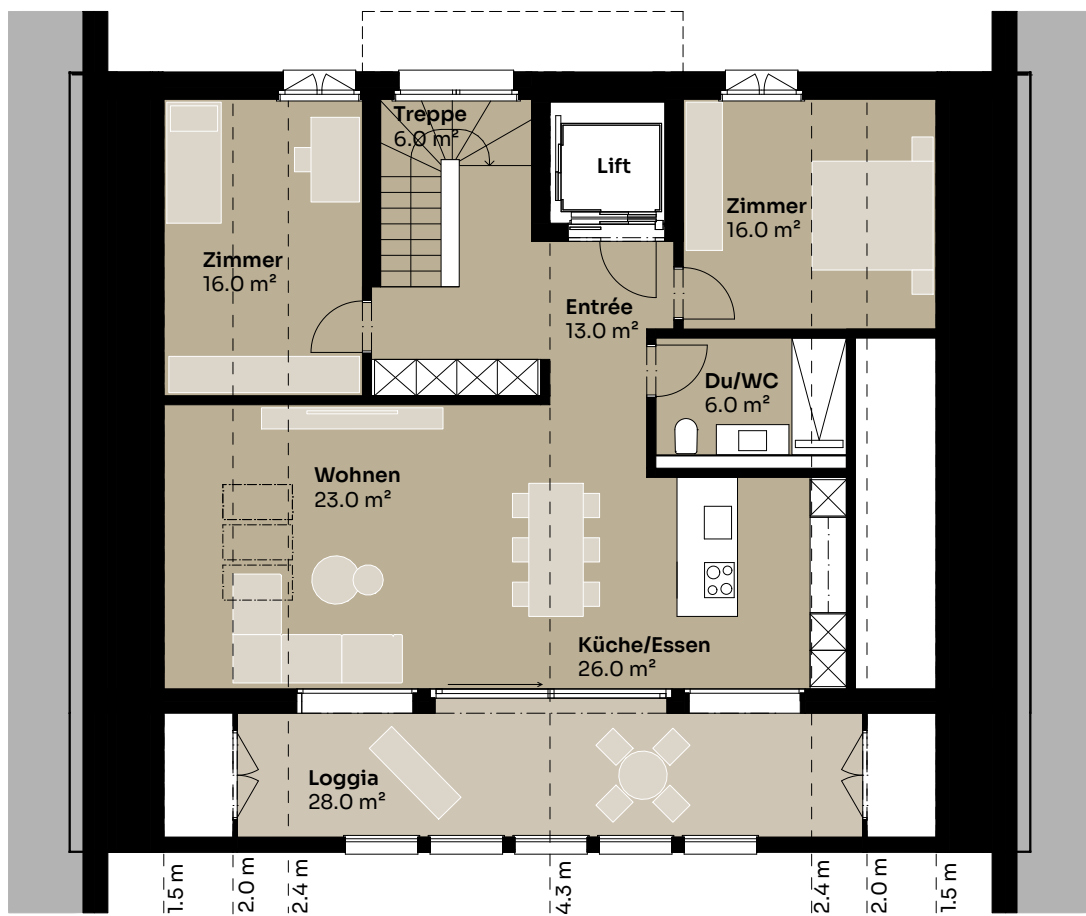

IM EBNET

WOHNEN, NATÜRLICH IN ADLIGENSWIL.

PLÄNE / CLUSTER A

UNTERGESCHOSS KELLERABTEILE/ EINSTELLHALLE

Alle Angaben, Pläne, Zeichnungen usw. sind unverbindlich.
Bei sämtlichen Flächenangaben handelt es sich um Circumasse.
Änderungen bleiben bis Bauvollendung vorbehalten.

0 2 4 6 8 10 m

HAUS A

UNTERGESCHOSS

4.5-Zimmer-Wohnung A1.0

Nettowohnfläche	131.5 m ²
Loggia	19.5 m ²
Raumhöhe	2.5 m

HAUS A

ERDGESCHOSS

4.5-Zimmer-Wohnung A1.1

Nettowohnfläche	131.5 m ²
Loggia	19.5 m ²
Raumhöhe	2.5 m

HAUS A

ATTIKAGESCHOSS

3.5-Zimmer-Wohnung A1.2

Nettowohnfläche 106.0 m²
Loggia 28.0 m²
Raumhöhe 1.5 m - 4.3 m

Alle Angaben, Pläne, Zeichnungen usw. sind unverbindlich.
Bei sämtlichen Flächenangaben handelt es sich um Circumasse.
Änderungen bleiben bis Bauvollendung vorbehalten.