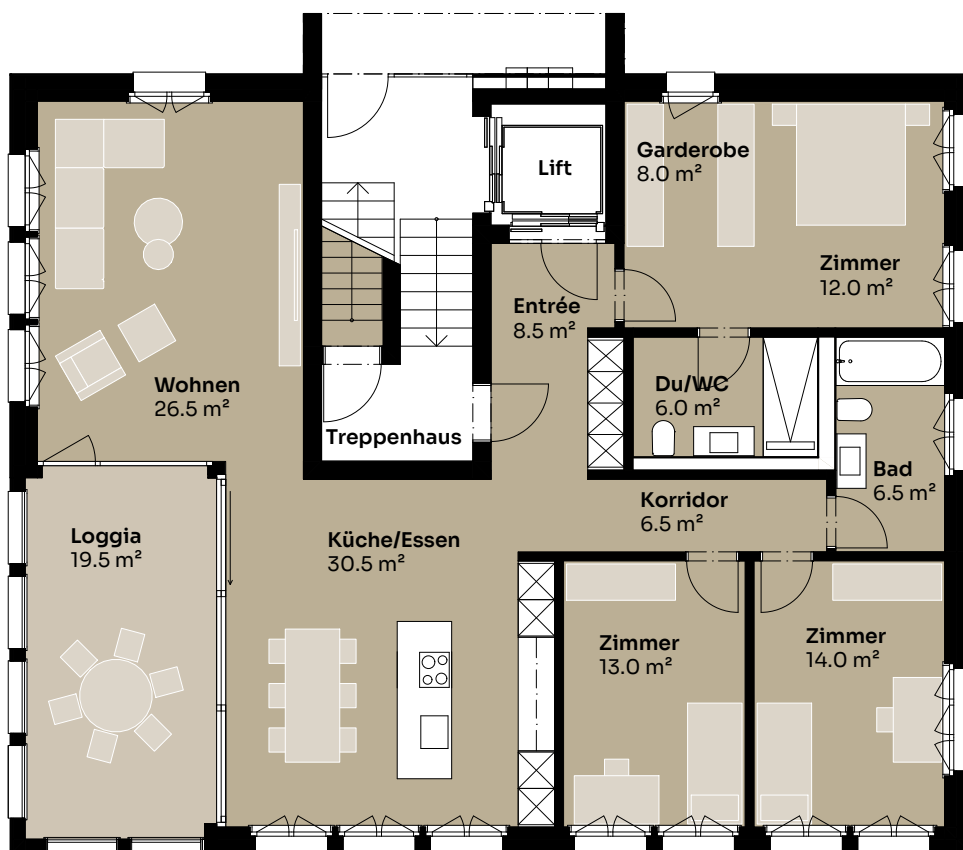

IM EBNET

WOHNEN, NATÜRLICH IN ADLIGENSWIL.

PLÄNE / CLUSTER A

UNTERGESCHOSS KELLERABTEILE/ EINSTELLHALLE

Alle Angaben, Pläne, Zeichnungen usw. sind unverbindlich.
Bei sämtlichen Flächenangaben handelt es sich um Circumasse.
Änderungen bleiben bis Bauvollendung vorbehalten.

0 2 4 6 8 10 m

HAUS A

UNTERGESCHOSS

4.5-Zimmer-Wohnung A1.0

Nettowohnfläche	131.5 m ²
Loggia	19.5 m ²
Raumhöhe	2.5 m

HAUS A

ERDGESCHOSS

4.5-Zimmer-Wohnung A1.1

Nettowohnfläche	131.5 m ²
Loggia	19.5 m ²
Raumhöhe	2.5 m

HAUS A

ATTIKAGESCHOSS

3.5-Zimmer-Wohnung A1.2

Nettowohnfläche 106.0 m²
Loggia 28.0 m²
Raumhöhe 1.5 m - 4.3 m

Alle Angaben, Pläne, Zeichnungen usw. sind unverbindlich.
Bei sämtlichen Flächenangaben handelt es sich um Circumasse.
Änderungen bleiben bis Bauvollendung vorbehalten.