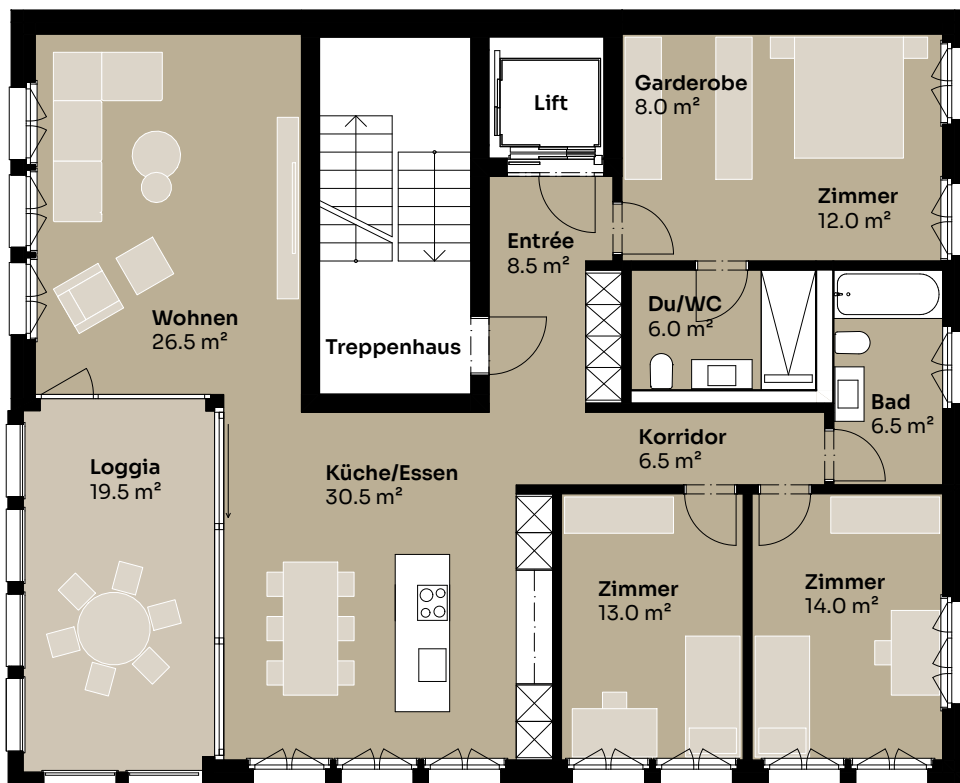

IM EBNET

WOHNEN, NATÜRLICH IN ADLIGENSWIL.

PLÄNE / CLUSTER A

UNTERGESCHOSS KELLERABTEILE/ EINSTELLHALLE

Alle Angaben, Pläne, Zeichnungen usw. sind unverbindlich.
Bei sämtlichen Flächenangaben handelt es sich um Circumasse.
Änderungen bleiben bis Bauvollendung vorbehalten.

0 2 4 6 8 10 m

HAUS A

UNTERGESCHOSS

4.5-Zimmer-Wohnung A1.0

Nettowohnfläche	131.5 m ²
Loggia	19.5 m ²
Raumhöhe	2.5 m

HAUS A

ERDGESCHOSS

4.5-Zimmer-Wohnung A1.1

Nettowohnfläche	131.5 m ²
Loggia	19.5 m ²
Raumhöhe	2.5 m

HAUS A

ATTIKAGESCHOSS

3.5-Zimmer-Wohnung A1.2

Nettowohnfläche 106.0 m²
Loggia 28.0 m²
Raumhöhe 1.5 m - 4.3 m

Alle Angaben, Pläne, Zeichnungen usw. sind unverbindlich.
Bei sämtlichen Flächenangaben handelt es sich um Circumasse.
Änderungen bleiben bis Bauvollendung vorbehalten.