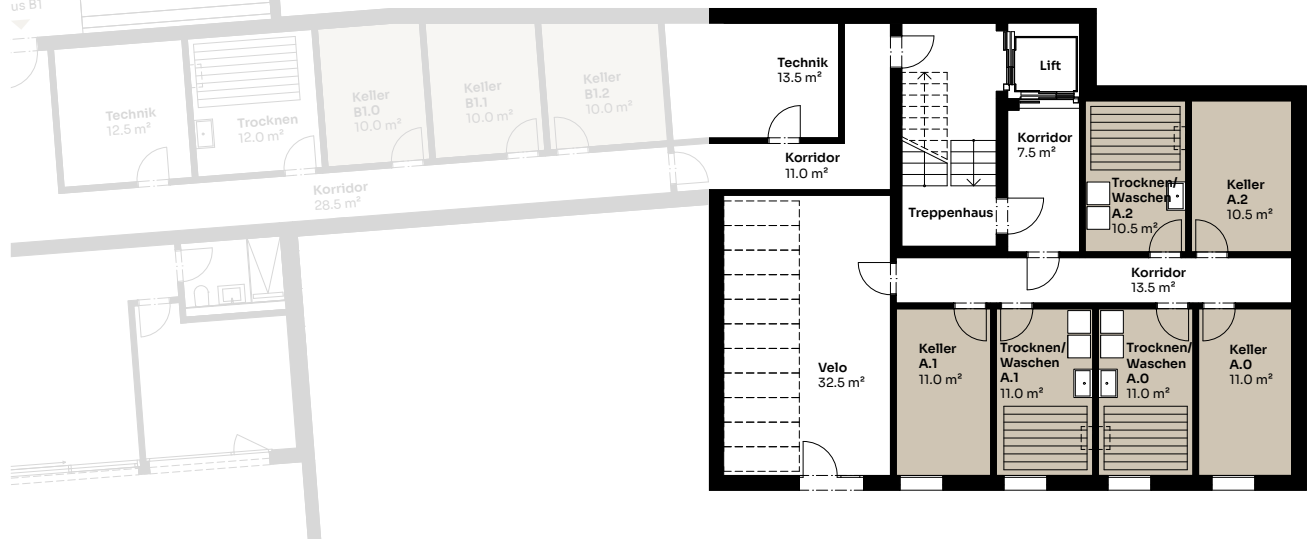

IM EBNET

WOHNEN, NATÜRLICH IN ADLIGENSWIL.

PLÄNE / CLUSTER A

UNTERGESCHOSS KELLERABTEILE/ EINSTELLHALLE

Alle Angaben, Pläne, Zeichnungen usw. sind unverbindlich.
Bei sämtlichen Flächenangaben handelt es sich um Circumasse.
Änderungen bleiben bis Bauvollendung vorbehalten.

0 2 4 6 8 10 m

HAUS A

UNTERGESCHOSS

4.5-Zimmer-Wohnung A1.0

Nettowohnfläche	131.5 m ²
Loggia	19.5 m ²
Raumhöhe	2.5 m

HAUS A

ERDGESCHOSS

4.5-Zimmer-Wohnung A1.1

Nettowohnfläche	131.5 m ²
Loggia	19.5 m ²
Raumhöhe	2.5 m

HAUS A

ATTIKAGESCHOSS

3.5-Zimmer-Wohnung A1.2

Nettowohnfläche 106.0 m²
Loggia 28.0 m²
Raumhöhe 1.5 m - 4.3 m

Alle Angaben, Pläne, Zeichnungen usw. sind unverbindlich.
Bei sämtlichen Flächenangaben handelt es sich um Circumasse.
Änderungen bleiben bis Bauvollendung vorbehalten.